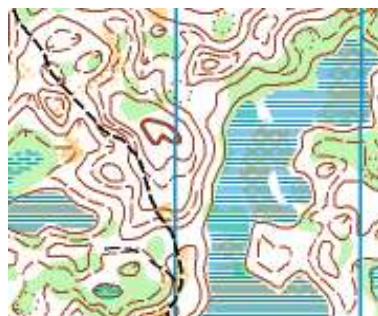

4. Возрастные группы:

M10 Ж10	M12 Ж12	M14 Ж14	M16 Ж16	M18 Ж18
2003 г.р. и младше	2001- 2002	1999- 2000	1997- 1998	1995 - 1996

Открытые группы

M21 Ж21	M35 Ж35	M45 Ж45	M55 Ж55	
1992 и старше	1978 и старше	1968 и старше	1958 и старше	

5. Информация по району соревнований:

Карты подготовлены в 2009-2010 годах Яшпатовым Геннадием. Лес в основном хвойный. Преобладающая порода - сосна. Проходимость разная - от хорошей, до средней. Грунт – мягкий. Рельеф карстового типа, с участками мелкосопочника. Перепад высот в районе до 25 метров. Множество небольших болот, преимущественно сухих.

Образцы местности:

Ждем всех любителей ориентирования!