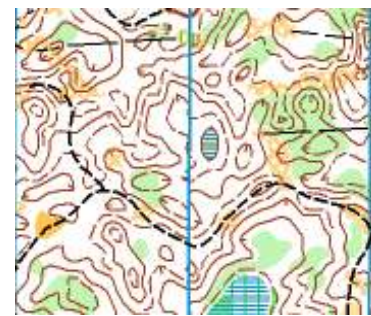

4. Возрастные группы:

M10 Ж10	M12 Ж12	M14 Ж14	M16 Ж16	M18 Ж18
2003 г.р. и младше	2001- 2002	1999- 2000	1997- 1998	1995 - 1996

Открытые группы

M21 Ж21	M35 Ж35	M45 Ж45	M55 Ж55	
1992 и старше	1978 и старше	1968 и старше	1958 и старше	

5. Информация по району соревнований:

Карты подготовлены в 2009-2010 годах Яшпатовым Геннадием. Лес в основном хвойный. Преобладающая порода - сосна. Проходимость разная - от хорошей, до средней. Грунт – мягкий. Рельеф карстового типа, с участками мелкосопочника. Перепад высот в районе до 25 метров. Множество небольших болот, преимущественно сухих.

Образцы местности:

Ждем всех любителей ориентирования!