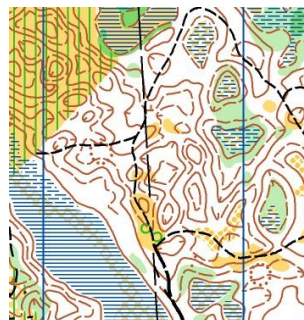

Масштаб карты для всех групп **1:4000**. Карты формата А4, отпечатаны на бумаге Lomond, герметизированы.

Карты подготовлены и нарисованы в 2009-2010г.г. Яшпатровым Г.Т. Откорректированы в 2017-2018г.г.

8. Транспорт:

Расписание рейсовых автобусов от Центрального автовокзала г. Ижевска, до СНТ «Меридиан»:

Рейс	Название маршрута	Отправление	Прибытие	В пути	Дни курс...	Тариф	
312 Детали	Ижевск АВ Центральный — Я... АО"ИПОПАТ"	6:00 Ижевск АВ Цент...	6:39 Меридиан снт	0 ч 39 м... 22 км	Ежедне...	54 ₽	Выбрать >
312 Детали	Ижевск АВ Центральный — Я... АО"ИПОПАТ"	7:30 Ижевск АВ Цент...	8:09 Меридиан снт	0 ч 39 м... 22 км	Сб,Вс	54 ₽	Выбрать >
128 Детали	Ижевск Центральный АВ — Я... АО"ИПОПАТ"	8:00 Ижевск АВ Цент...	Меридиан снт	— 23 км	Ежедне...	54 ₽	Выбрать >
312 Детали	Ижевск АВ Центральный — Я... АО"ИПОПАТ"	10:00 Ижевск АВ Цент...	10:39 Меридиан снт	0 ч 39 м... 22 км	Ежедне...	54 ₽	Выбрать >
312 Детали	Ижевск АВ Центральный — Я... ООО "МУПТИ"	10:45 Ижевск АВ Цент...	11:36 Меридиан снт	0 ч 51 м... 22 км	Ежедне...	54 ₽	Выбрать >
312 Детали	Ижевск АВ Центральный — Я... АО"ИПОПАТ"	11:20 Ижевск АВ Цент...	11:59 Меридиан снт	0 ч 39 м... 22 км	Ежедне...	54 ₽	Выбрать >
312 Детали	Ижевск АВ Центральный — Я... АО"ИПОПАТ"	13:00 Ижевск АВ Цент...	13:39 Меридиан снт	0 ч 39 м... 22 км	Ежедне...	54 ₽	Выбрать >
128 Детали	Ижевск Центральный АВ — Я... АО"ИПОПАТ"	13:45 Ижевск АВ Цент...	Меридиан снт	— 23 км	Ежедне...	54 ₽	Выбрать >
312 Детали	Ижевск АВ Центральный — Я... АО"ИПОПАТ"	14:20 Ижевск АВ Цент...	14:59 Меридиан снт	0 ч 39 м... 22 км	Ежедне...	54 ₽	Выбрать >
312 Детали	Ижевск АВ Центральный — Я... АО"ИПОПАТ"	15:10 Ижевск АВ Цент...	15:49 Меридиан снт	0 ч 39 м... 22 км	Пн,Вт,С...	54 ₽	Выбрать >
312 Детали	Ижевск АВ Центральный — Я... АО"ИПОПАТ"	15:45 Ижевск АВ Цент...	Меридиан снт	— 22 км	Ежедне...	54 ₽	Выбрать >
312 Детали	Ижевск АВ Центральный — Я... ООО "МУПТИ"	16:30 Ижевск АВ Цент...	Меридиан снт	— 22 км	Пт	54 ₽	Выбрать >

Расписание на сайте: <https://avokzal.udm.ru/booking/Меридиан%20снт-из-Ижевск%20АВ%20Центральный>