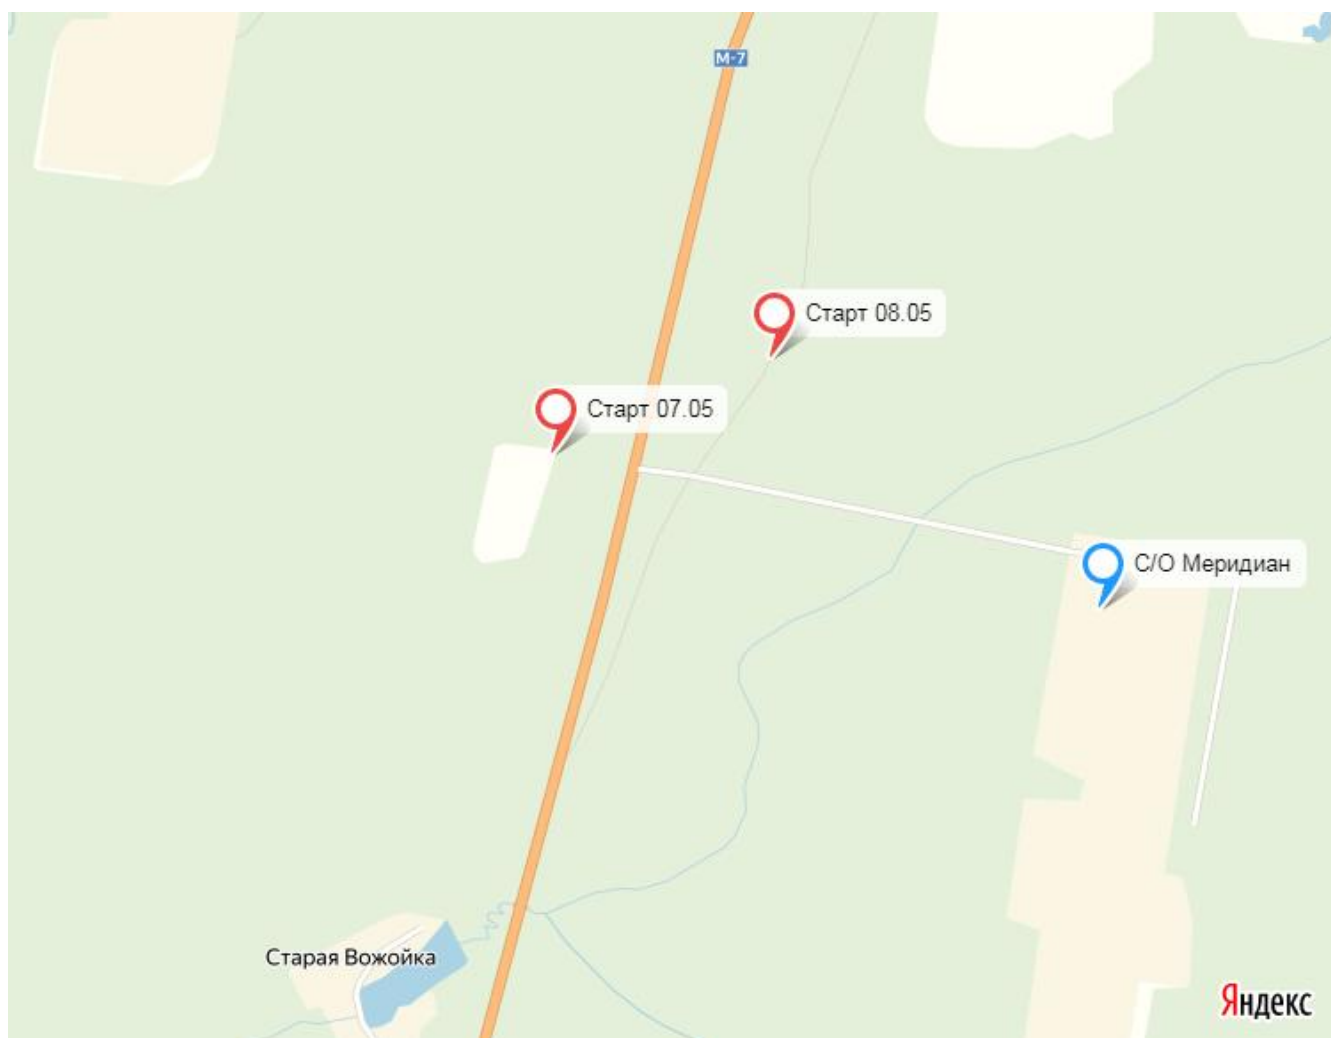

**Первенство гор. Ижевска по спортивному ориентированию «Красно-белые призмы».  
Личные соревнования. 07-08 мая 2018г.  
Бюллетень №2**

**1. Время и место проведения соревнований:**

07-08 мая 2018г., 196 км трассы М7(Р321), поворот на с/о «Меридиан»: