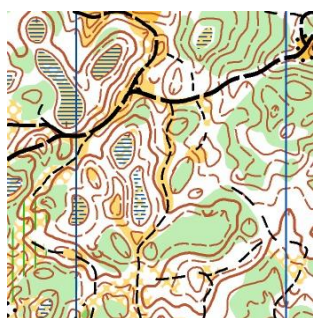

Масштаб карты для всех групп **1:4000**. Карты формата А4, отпечатаны на бумаге Lomond, герметизированы.

Карты подготовлены и нарисованы в 2009-2010г.г. Яшпатровым Г.Т. Откорректированы в 2017-2018г.г.

8. Транспорт:

Расписание рейсовых автобусов от Центрального автовокзала г. Ижевска, до СНТ «Меридиан»:

Рейс	Название маршрута	Отправление	Прибытие	В пути	Дни курс...	Тариф	
312 Детали	Ижевск АВ Центральный — Я... АО"ИПОПАТ"	6:00 Ижевск АВ Цент...	6:39 Меридиан снт	0 ч 39 м... 22 км	Ежедне...	54 ₽	Выбрать >
312 Детали	Ижевск АВ Центральный — Я... АО"ИПОПАТ"	7:30 Ижевск АВ Цент...	8:09 Меридиан снт	0 ч 39 м... 22 км	Сб,Вс	54 ₽	Выбрать >
128 Детали	Ижевск Центральный АВ — Я... АО"ИПОПАТ"	8:00 Ижевск АВ Цент...	Меридиан снт	— 23 км	Ежедне...	54 ₽	Выбрать >
312 Детали	Ижевск АВ Центральный — Я... АО"ИПОПАТ"	10:00 Ижевск АВ Цент...	10:39 Меридиан снт	0 ч 39 м... 22 км	Ежедне...	54 ₽	Выбрать >
312 Детали	Ижевск АВ Центральный — Я... ООО "МУПТИ"	10:45 Ижевск АВ Цент...	11:36 Меридиан снт	0 ч 51 м... 22 км	Ежедне...	54 ₽	Выбрать >
312 Детали	Ижевск АВ Центральный — Я... АО"ИПОПАТ"	11:20 Ижевск АВ Цент...	11:59 Меридиан снт	0 ч 39 м... 22 км	Ежедне...	54 ₽	Выбрать >
312 Детали	Ижевск АВ Центральный — Я... АО"ИПОПАТ"	13:00 Ижевск АВ Цент...	13:39 Меридиан снт	0 ч 39 м... 22 км	Ежедне...	54 ₽	Выбрать >
128 Детали	Ижевск Центральный АВ — Я... АО"ИПОПАТ"	13:45 Ижевск АВ Цент...	Меридиан снт	— 23 км	Ежедне...	54 ₽	Выбрать >
312 Детали	Ижевск АВ Центральный — Я... АО"ИПОПАТ"	14:20 Ижевск АВ Цент...	14:59 Меридиан снт	0 ч 39 м... 22 км	Ежедне...	54 ₽	Выбрать >
312 Детали	Ижевск АВ Центральный — Я... АО"ИПОПАТ"	15:10 Ижевск АВ Цент...	15:49 Меридиан снт	0 ч 39 м... 22 км	Пн,Вт,С...	54 ₽	Выбрать >
312 Детали	Ижевск АВ Центральный — Я... АО"ИПОПАТ"	15:45 Ижевск АВ Цент...	Меридиан снт	— 22 км	Ежедне...	54 ₽	Выбрать >
312 Детали	Ижевск АВ Центральный — Я... ООО "МУПТИ"	16:30 Ижевск АВ Цент...	Меридиан снт	— 22 км	Пт	54 ₽	Выбрать >

Расписание на сайте: <https://avokzal.udm.ru/booking/Меридиан%20снт-из-Ижевск%20АВ%20Центральный>