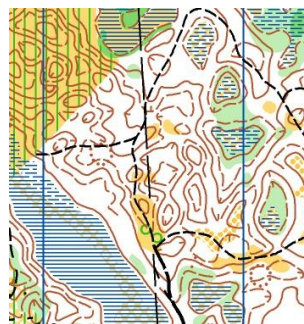

Карты подготовлены и нарисованы в 2009-2010г.г. Яшпатовым Г.Т. Откорректированы в 2017-2018г.г.

8. Транспорт:

Расписание рейсовых автобусов от Центрального автовокзала г. Ижевска, до СНТ «Меридиан»:

Рейс	Название маршрута	Отправление	Прибытие	В пути	Дни курс...	Тариф	
312 Детали >	Ижевск АВ Центральный — Я... АО"ИПОПАТ"	6:00 Ижевск АВ Цент...	6:39 Меридиан снт	0 ч 39 м... 22 км	Ежедне...	54 Р	Выбрать >
312 Детали >	Ижевск АВ Центральный — Я... АО"ИПОПАТ"	7:30 Ижевск АВ Цент...	8:09 Меридиан снт	0 ч 39 м... 22 км	Сб,Вс	54 Р	Выбрать >
128 Детали >	Ижевск Центральный АВ — Я... АО"ИПОПАТ"	8:00 Ижевск АВ Цент...	Меридиан снт	— 23 км	Ежедне...	54 Р	Выбрать >
312 Детали >	Ижевск АВ Центральный — Я... АО"ИПОПАТ"	10:00 Ижевск АВ Цент...	10:39 Меридиан снт	0 ч 39 м... 22 км	Ежедне...	54 Р	Выбрать >
312 Детали >	Ижевск АВ Центральный — Я... ООО "МУПТИ"	10:45 Ижевск АВ Цент...	11:36 Меридиан снт	0 ч 51 м... 22 км	Ежедне...	54 Р	Выбрать >
312 Детали >	Ижевск АВ Центральный — Я... АО"ИПОПАТ"	11:20 Ижевск АВ Цент...	11:59 Меридиан снт	0 ч 39 м... 22 км	Ежедне...	54 Р	Выбрать >
312 Детали >	Ижевск АВ Центральный — Я... АО"ИПОПАТ"	13:00 Ижевск АВ Цент...	13:39 Меридиан снт	0 ч 39 м... 22 км	Ежедне...	54 Р	Выбрать >
128 Детали >	Ижевск Центральный АВ — Я... АО"ИПОПАТ"	13:45 Ижевск АВ Цент...	Меридиан снт	— 23 км	Ежедне...	54 Р	Выбрать >
312 Детали >	Ижевск АВ Центральный — Я... АО"ИПОПАТ"	14:20 Ижевск АВ Цент...	14:59 Меридиан снт	0 ч 39 м... 22 км	Ежедне...	54 Р	Выбрать >
312 Детали >	Ижевск АВ Центральный — Я... АО"ИПОПАТ"	15:10 Ижевск АВ Цент...	15:49 Меридиан снт	0 ч 39 м... 22 км	Пн,Вт,С...	54 Р	Выбрать >
312 Детали >	Ижевск АВ Центральный — Я... АО"ИПОПАТ"	15:45 Ижевск АВ Цент...	Меридиан снт	— 22 км	Ежедне...	54 Р	Выбрать >
312 Детали >	Ижевск АВ Центральный — Я... ООО "МУПТИ"	16:30 Ижевск АВ Цент...	Меридиан снт	— 22 км	Пт	54 Р	Выбрать >

Расписание на сайте: <https://avokzal.udm.ru/booking/Меридиан%20снт-из-Ижевск%20АВ%20Центральный>

Для участников, проживающих в ЛОК «Заря», есть возможность организовать доставку до стартов на заказном автобусе. Стоимость доставки участников к стартам и обратно в ЛОК «Заря» –200 рублей с человека в день. Заявки на доставку к местам старта и обратно