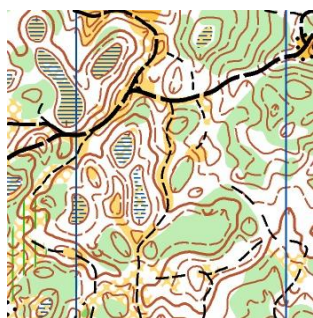

Карты подготовлены и нарисованы в 2009-2010г.г. Яшпатовым Г.Т. Откорректированы в 2017-2018г.г.

8. Транспорт:

Расписание рейсовых автобусов от Центрального автовокзала г. Ижевска, до СНТ «Меридиан»:

Рейс	Название маршрута	Отправление	Прибытие	В пути	Дни курс...	Тариф	
312 Детали >	Ижевск АВ Центральный — Я... АО"ИПОПАТ"	6:00 Ижевск АВ Цент...	6:39 Меридиан снт	0 ч 39 м... 22 км	Ежедне...	54 Р	Выбрать >
312 Детали >	Ижевск АВ Центральный — Я... АО"ИПОПАТ"	7:30 Ижевск АВ Цент...	8:09 Меридиан снт	0 ч 39 м... 22 км	Сб,Вс	54 Р	Выбрать >
128 Детали >	Ижевск Центральный АВ — Я... АО"ИПОПАТ"	8:00 Ижевск АВ Цент...	Меридиан снт	— 23 км	Ежедне...	54 Р	Выбрать >
312 Детали >	Ижевск АВ Центральный — Я... АО"ИПОПАТ"	10:00 Ижевск АВ Цент...	10:39 Меридиан снт	0 ч 39 м... 22 км	Ежедне...	54 Р	Выбрать >
312 Детали >	Ижевск АВ Центральный — Я... ООО "МУПТИ"	10:45 Ижевск АВ Цент...	11:36 Меридиан снт	0 ч 51 м... 22 км	Ежедне...	54 Р	Выбрать >
312 Детали >	Ижевск АВ Центральный — Я... АО"ИПОПАТ"	11:20 Ижевск АВ Цент...	11:59 Меридиан снт	0 ч 39 м... 22 км	Ежедне...	54 Р	Выбрать >
312 Детали >	Ижевск АВ Центральный — Я... АО"ИПОПАТ"	13:00 Ижевск АВ Цент...	13:39 Меридиан снт	0 ч 39 м... 22 км	Ежедне...	54 Р	Выбрать >
128 Детали >	Ижевск Центральный АВ — Я... АО"ИПОПАТ"	13:45 Ижевск АВ Цент...	Меридиан снт	— 23 км	Ежедне...	54 Р	Выбрать >
312 Детали >	Ижевск АВ Центральный — Я... АО"ИПОПАТ"	14:20 Ижевск АВ Цент...	14:59 Меридиан снт	0 ч 39 м... 22 км	Ежедне...	54 Р	Выбрать >
312 Детали >	Ижевск АВ Центральный — Я... АО"ИПОПАТ"	15:10 Ижевск АВ Цент...	15:49 Меридиан снт	0 ч 39 м... 22 км	Пн,Вт,С...	54 Р	Выбрать >
312 Детали >	Ижевск АВ Центральный — Я... АО"ИПОПАТ"	15:45 Ижевск АВ Цент...	Меридиан снт	— 22 км	Ежедне...	54 Р	Выбрать >
312 Детали >	Ижевск АВ Центральный — Я... ООО "МУПТИ"	16:30 Ижевск АВ Цент...	Меридиан снт	— 22 км	Пт	54 Р	Выбрать >

Расписание на сайте: <https://avokzal.udm.ru/booking/Меридиан%20снт-из-Ижевск%20АВ%20Центральный>

Для участников, проживающих в ЛОК «Заря», есть возможность организовать доставку до стартов на заказном автобусе. Стоимость доставки участников к стартам и обратно в ЛОК «Заря» –200 рублей с человека в день. Заявки на доставку к местам старта и обратно