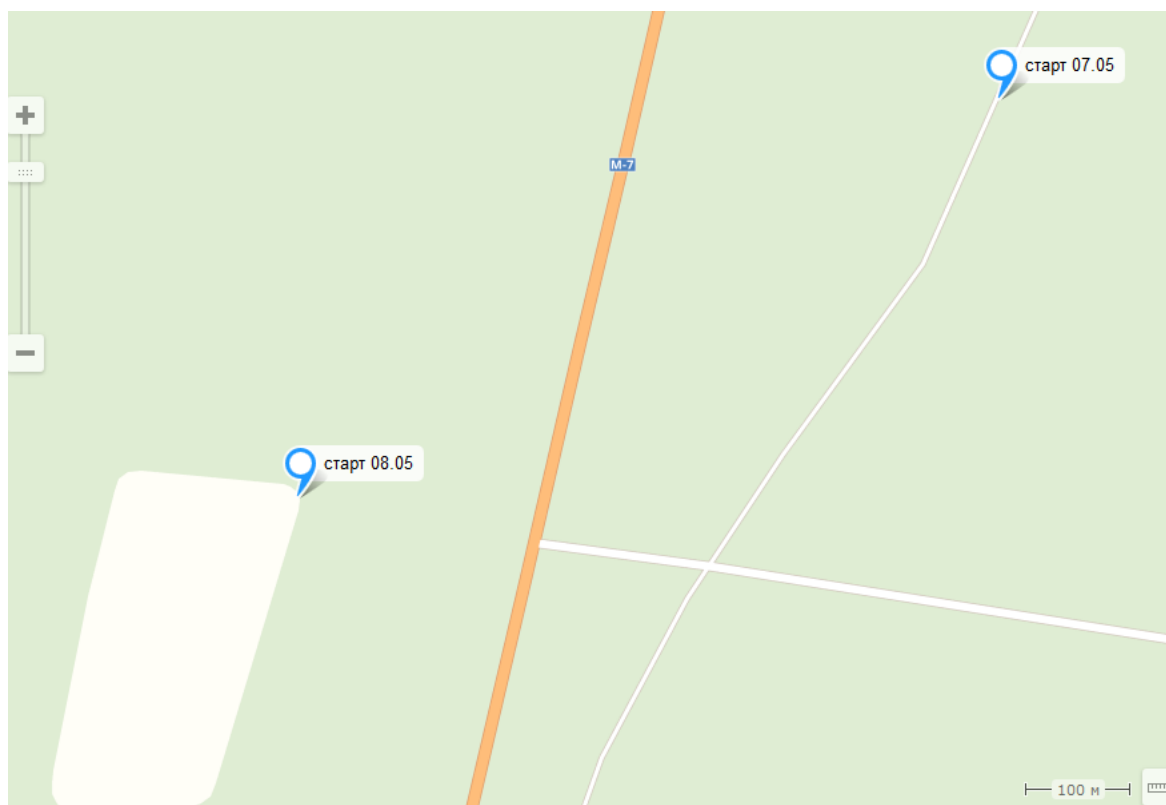

7 мая 2018 проводится спринт, старт в 15.00 место - Меридиан

8 мая 2018 проводится классика, старт в 11-00 место - Вожойка

Парковка автомобилей - поворот на с/о Меридиан на грунтовке.

Также обращаем Ваше внимание, что транспорт от места проживания до места старта предоставляется на платной основе и по предварительной заявке (смотрим пункт 8 данного бюллетеня)

1. Время и место проведения соревнований:

07-08 мая 2018г., 196 км трассы М7(Р321), поворот на с/о «Меридиан»:

- именная заявка, оформленная в соответствии с пунктом 6.14 правил соревнований
- паспорт или документ, его заменяющий, с информацией о месте регистрации
- квалификационная книжка с подтверждения разряда или звания
- договор о страховании от несчастного случая (оригинал)