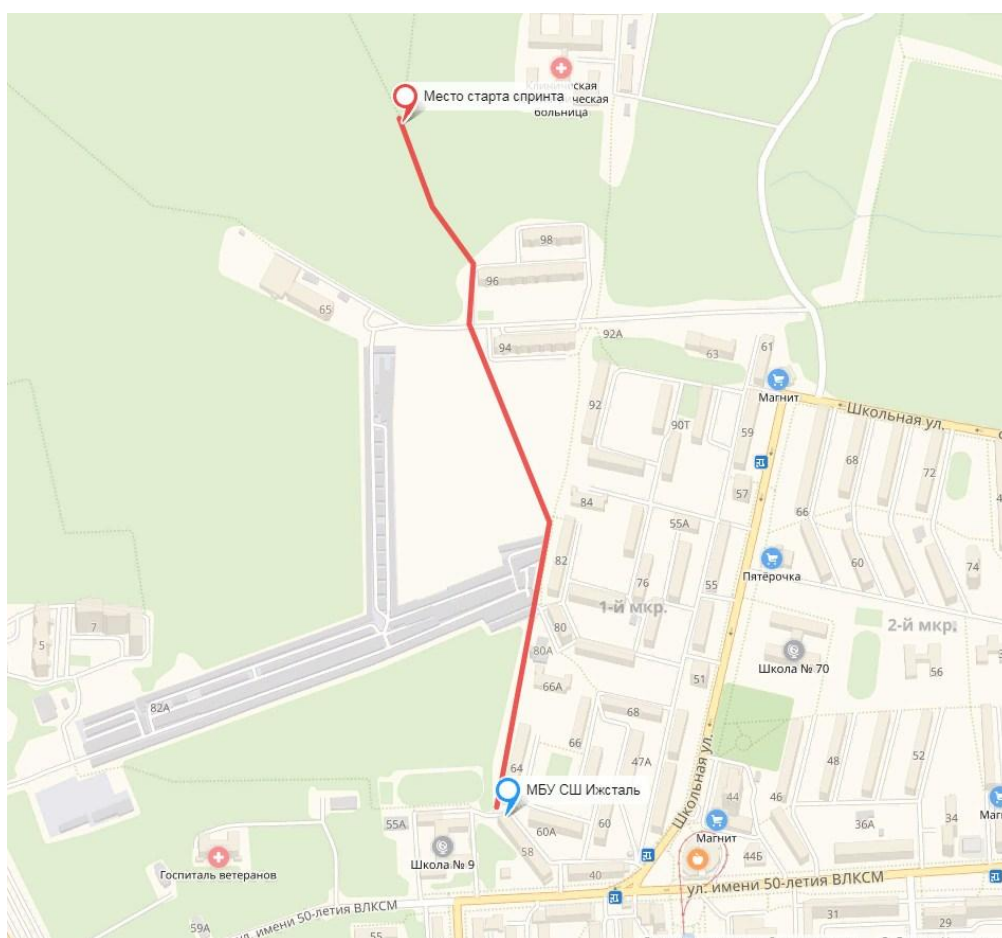

Новогодний старт-2019

Бюллетень

1. МЕСТО ПРОВЕДЕНИЯ СОРЕВНОВАНИЙ:

Соревнования проводятся **30.12.2018г.**, район соревнований городок «Металлургов». Старт в **11-00**.

Регистрация участников на базе СШ «Ижсталь» (ул. 30 лет Победы, 58) до **10-30**, далее регистрация продолжится на месте старта.

Аренда SI-чипа – 30 руб/чел.

На соревнованиях будет применяться система отметки SportIdent.

6. МЕСТО СТАРТА:

Старт возле «Кормушки», расстояние от базы «Ижсталь», до места старта – 900 м. Схема движения на старт: