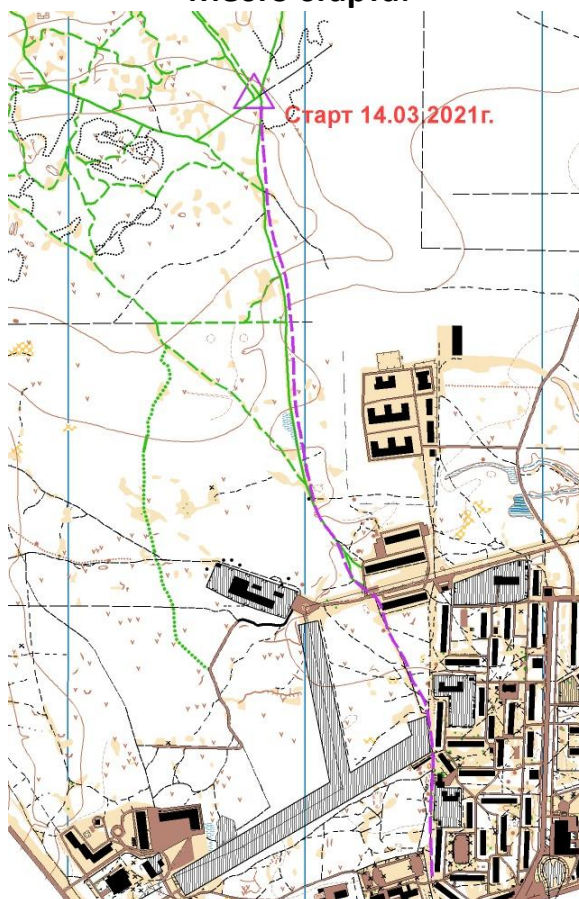

ТЕХНИЧЕСКАЯ ИНФОРМАЦИЯ

14марта. Лыжная гонка – Классика.

0830143811Я

Место старта:

Сведения о тренировке:

В 10-30 начало старта, старт свободный по стартовой станции. Желающие могут переодеться на базе «Ижсталь» с 9-30 до 10-15.

Заявочный взнос для взрослых 2002г.р. и старше – 150 руб/дистанция. Дети 2003г.р. и младше участвуют бесплатно. Аренда чипа бесплатно для всех. Масштаб карты - 1:7500. Сечение рельефа – 2,5 м. Карта отпечатана на струйном принтере, на бумаге Lomond. Размер карты А5.

Трассы подготовлены снегоходом «Буран», ширина трасс 1-3 ширины «Бурана».

Старт участников производится по стартовой станции. **Финиш** участника фиксируется на станции «Финиш» чипом участника.

Оборудование контрольного пункта: призма размещена на дереве, на котором закреплена станция электронной отметки.