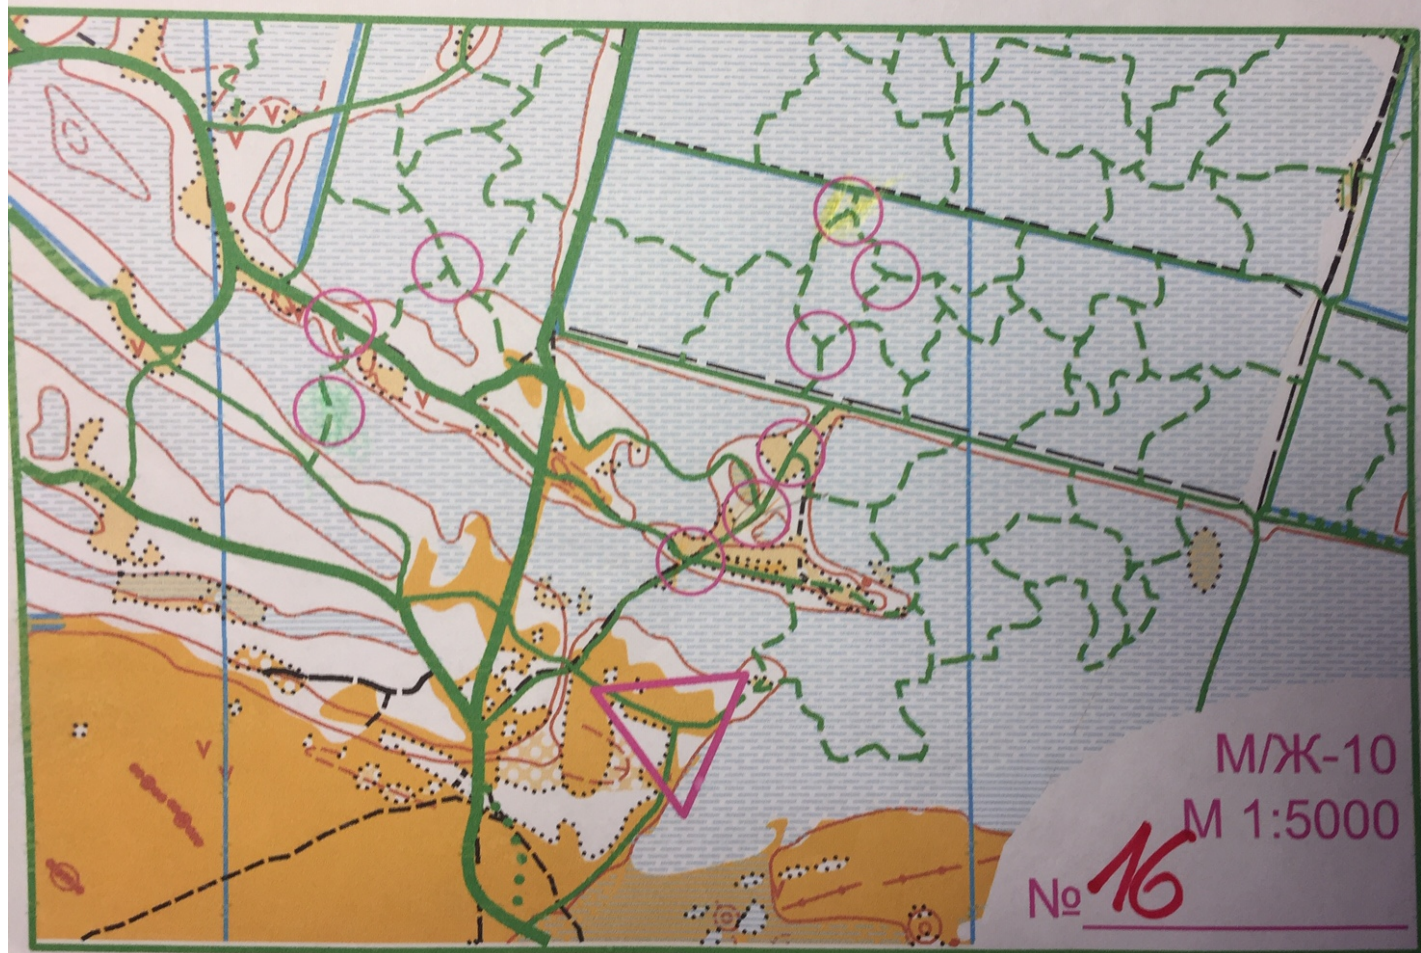

# Открытое первенство г. Глазова 27-28. 02. 2021

M/Ж-10  
M 1:5000  
№ 16

Открытое первенство г. Глазова  
27-28. 02. 2021

9'

M/Ж-10

M 1:5000

№ ~~107~~

12

Первенство г. Глазова по спортивному ориентированию на лыжах  
27-28.02.2021

Ж - 17;35;55  
М 1:7500  
№ 80<sup>31</sup>

1	ДА	2	ДА	3	ДА	4	ДА	5	ДА	6	ДА	7	ДА
1	НЕТ	2	НЕТ	3	НЕТ	4	НЕТ	5	НЕТ	6	НЕТ	7	НЕТ

Первенство г. Глазова по спортивному ориентированию на лыжах  
27-28.02.2021

1	5'	ДА	2	5'	ДА	3	5'	ДА	4	5'	5
1	5'	ДА	2	5'	ДА	3	5'	ДА	4	5'	5
НЕТ		НЕТ	НЕТ	НЕТ	НЕТ	НЕТ	НЕТ	НЕТ	НЕТ	НЕТ	НЕТ

15'