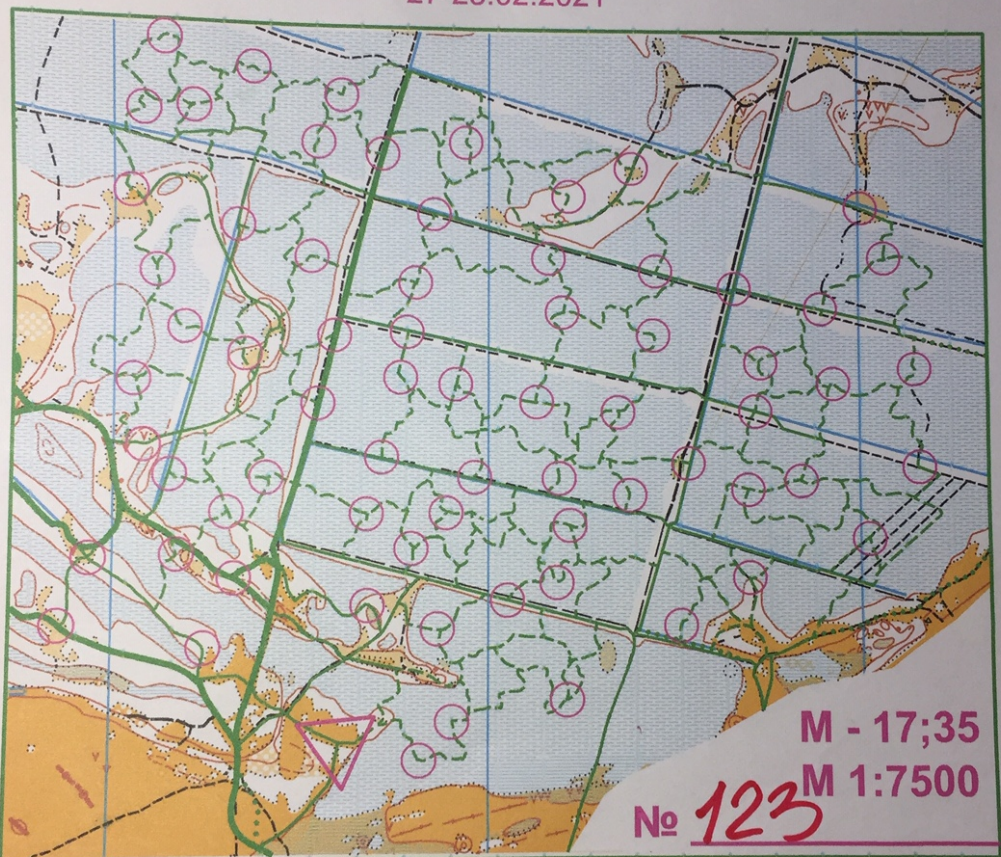

Первенство г. Глазова по спортивному ориентированию на лыжах  
27-28.02.2021

Ж - 17;35;55  
М 1:7500  
№ 80<sup>31</sup>

1	ДА	2	ДА	3	ДА	4	ДА	5	ДА	6	ДА	7	ДА
1	НЕТ	2	НЕТ	3	НЕТ	4	НЕТ	5	НЕТ	6	НЕТ	7	НЕТ

Первенство г. Глазова по спортивному ориентированию на лыжах  
27-28.02.2021

Ж - 17;35;55  
М 1:7500  
№ 72

1	ДА	2	ДА	3	ДА	4	ДА	5	ДА	6	ДА	7	ДА
1	НЕТ	2	НЕТ	3	НЕТ	4	НЕТ	5	НЕТ	6	НЕТ	7	НЕТ

Первенство г. Глазова по спортивному ориентированию на лыжах  
27-28.02.2021

М - 17;35  
М 1:7500  
№ 123

00

1 ДА	<del>2 ДА</del>	<del>3 ДА</del>	4 ДА	<del>5 ДА</del>	6 ДА	7 ДА	8 ДА	<del>9 ДА</del>	10 ДА
<del>1</del>	2	3	<del>4</del>	<del>5</del>	<del>6</del>	<del>7</del>	8	9	<del>10</del>

Первенство г. Глазова по спортивному ориентированию на лыже  
27-28.02.2021

1	5'	ДА	2	5'	ДА	3	5'	ДА	4	5'	5
1	5'	ДА	2	5'	ДА	3	5'	ДА	4	5'	5
НЕТ		НЕТ	НЕТ	НЕТ	НЕТ	НЕТ	НЕТ	НЕТ	НЕТ	НЕТ	НЕТ

15'