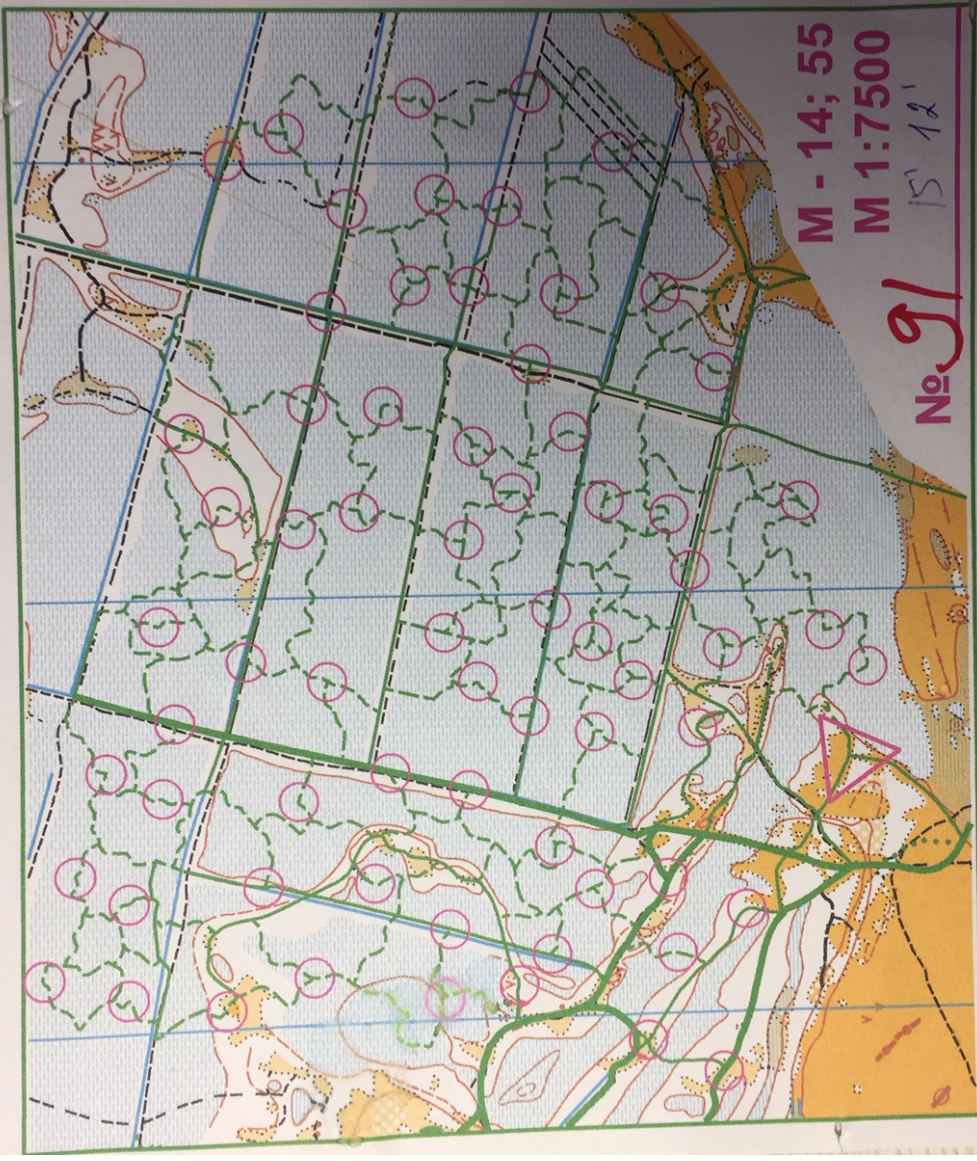

Первенство г. Глазова по спортивному ориентированию на лыжах  
27-28.02.2021

М - 21; Ж - 21  
№ 142 М 1:7500

6'

1 ДА	2 ДА	3 ДА	4 ДА	5 ДА	6 ДА	7 ДА	8 ДА	9 ДА	10 ДА
1 НЕТ	2 НЕТ	3 НЕТ	4 НЕТ	5 НЕТ	6 НЕТ	7 НЕТ	8 НЕТ	9 НЕТ	10 НЕТ

Тервенство г. Глазова по спортивному ориентированию на лыжах  
27-28.02.2021

1	ДА	3	4	5	6	7
1	ДА	ДА	ДА	ДА	ДА	ДА
1	НЕТ	НЕТ	НЕТ	НЕТ	НЕТ	НЕТ

Первенство г. Глазова по спортивному ориентированию на лыжах  
27-28.02.2021

1	5'	ДА	2	5'	ДА	3	5'	ДА	4	5'	5
1	5'	ДА	2	5'	ДА	3	5'	ДА	4	5'	5
НЕТ		НЕТ	НЕТ	НЕТ	НЕТ	НЕТ	НЕТ	НЕТ	НЕТ	НЕТ	НЕТ

15'