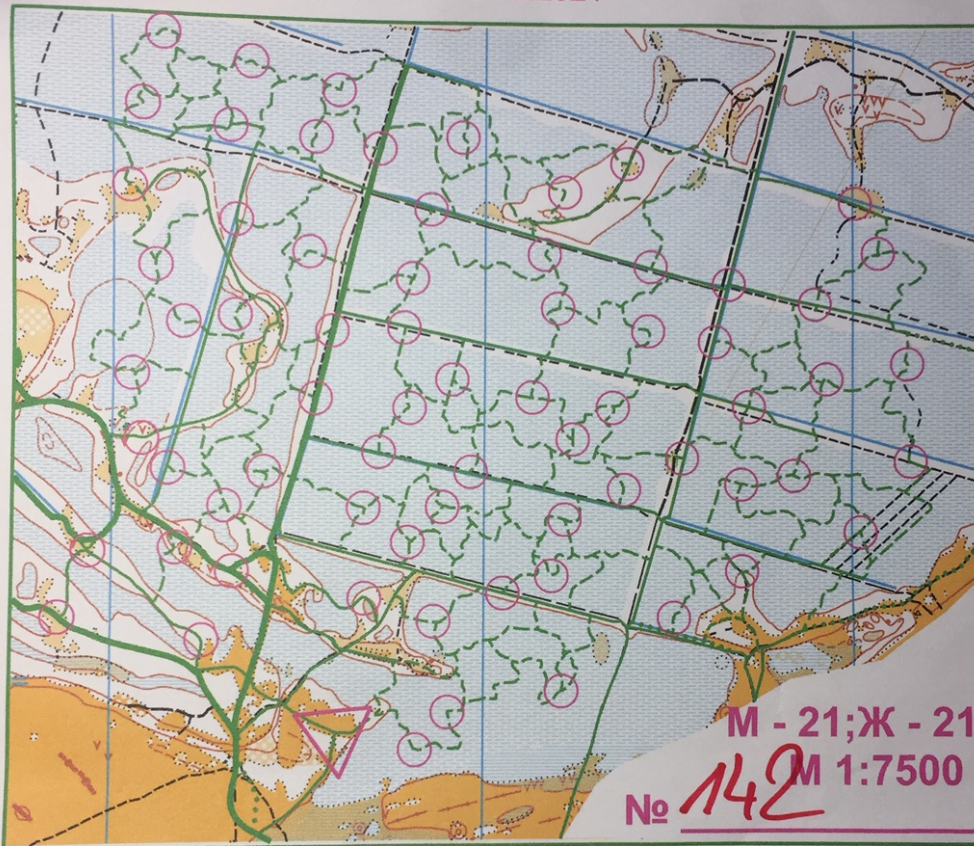

Ж - 17;35;55  
М 1:7500  
№ 79

1	ДА	2	ДА	3	ДА	4	ДА	5	ДА	6	ДА	7	ДА
1	НЕТ	2	НЕТ	3	НЕТ	4	НЕТ	5	НЕТ	6	НЕТ	7	НЕТ

Первенство г. Глазова по спортивному ориентированию на лыжах  
27-28.02.2021

1 ДА	2 ДА	3 ДА	4 ДА	5 ДА	6 ДА	7 ДА	8 ДА	9 ДА	10 ДА
1 НЕТ	2 НЕТ	3 НЕТ	4 НЕТ	5 НЕТ	6 НЕТ	7 НЕТ	8 НЕТ	9 НЕТ	10 НЕТ

Первенство г. Глазова по спортивному ориентированию на лыжах  
27-28.02.2021

М - 21; Ж - 21  
№ 142 М 1:7500

6'

1 ДА	2 ДА	3 ДА	4 ДА	5 ДА	6 ДА	7 ДА	8 ДА	9 ДА	10 ДА
1 НЕТ	2 НЕТ	3 НЕТ	4 НЕТ	5 НЕТ	6 НЕТ	7 НЕТ	8 НЕТ	9 НЕТ	10 НЕТ

1	5'	ДА	2	5'	ДА	3	5'	ДА	4	5'	5
1	5'	ДА	2	5'	ДА	3	5'	ДА	4	5'	5
НЕТ		НЕТ	НЕТ	НЕТ	НЕТ	НЕТ	НЕТ	НЕТ	НЕТ	НЕТ	НЕТ

15'