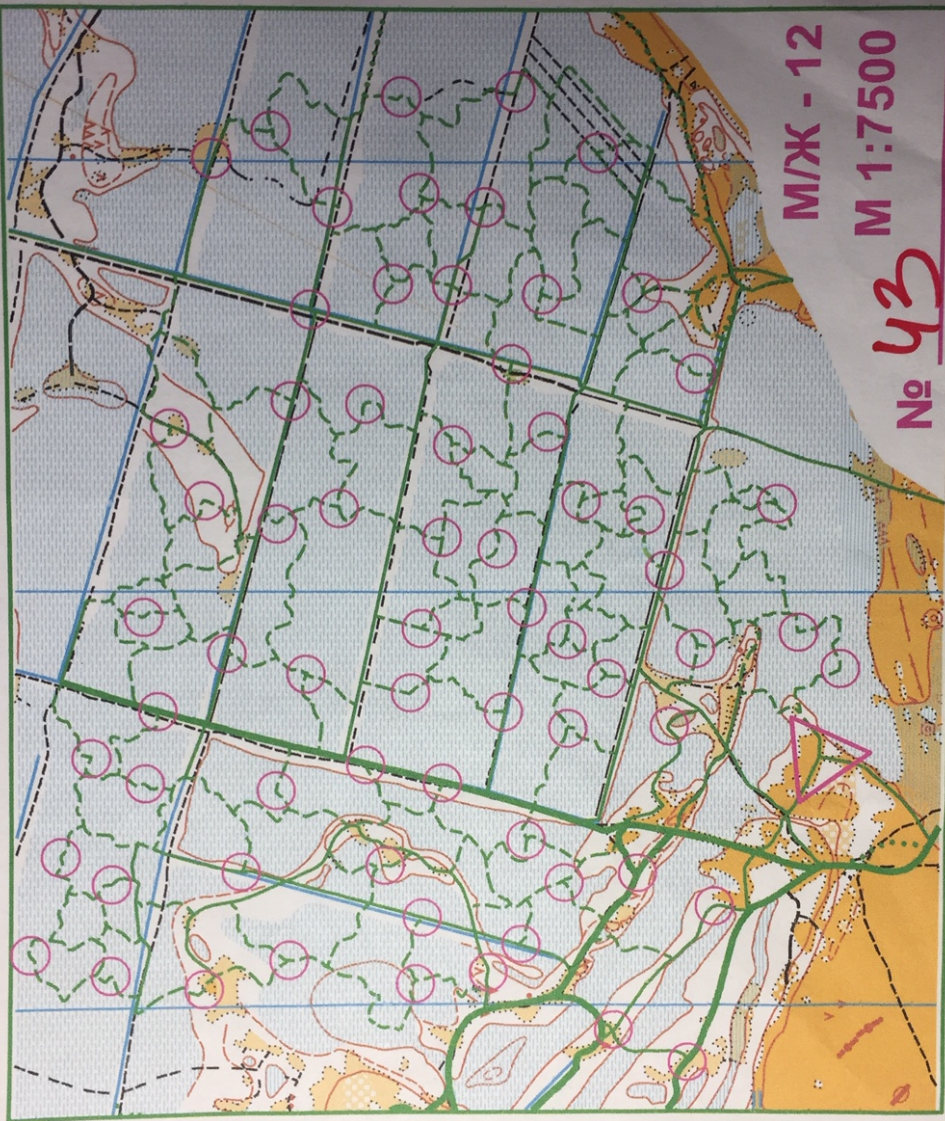

Первенство г. Глазова по спортивному ориентированию на лыжах  
27-28.02.2021

М - 21; Ж - 21  
№ 142 М 1:7500

6'

1 ДА	2 ДА	3 ДА	4 ДА	5 ДА	6 ДА	7 ДА	8 ДА	9 ДА	10 ДА
1 НЕТ	2 НЕТ	3 НЕТ	4 НЕТ	5 НЕТ	6 НЕТ	7 НЕТ	8 НЕТ	9 НЕТ	10 НЕТ

Тервенство г. Глазова по спортивному ориентированию на лыжах  
27-28.02.2021

1	ДА	3	4	5	6	7
1	ДА	ДА	ДА	ДА	ДА	ДА
1	НЕТ	НЕТ	НЕТ	НЕТ	НЕТ	НЕТ

Первенство г. Глазова по спортивному ориентированию на лыжах  
27-28.02.2021

M - 14; 55  
M 1:7500

№ 85

1	ДА	2	ДА	3	ДА	4	ДА	5	ДА	6	ДА	7	ДА
1	НЕТ	2	НЕТ	3	НЕТ	4	НЕТ	5	НЕТ	6	НЕТ	7	НЕТ

Первенство г. Глазова по спортивному ориентированию на лыжах  
27-28.02.2021

М/Ж - 12  
М 1:7500  
№ 43

1	5'	ДА	2	5'	ДА	3	5'	ДА	4	5'	5
1	5'	ДА	2	5'	ДА	3	5'	ДА	4	5'	5
НЕТ		НЕТ	НЕТ	НЕТ	НЕТ	НЕТ	НЕТ	НЕТ	НЕТ	НЕТ	НЕТ

15'