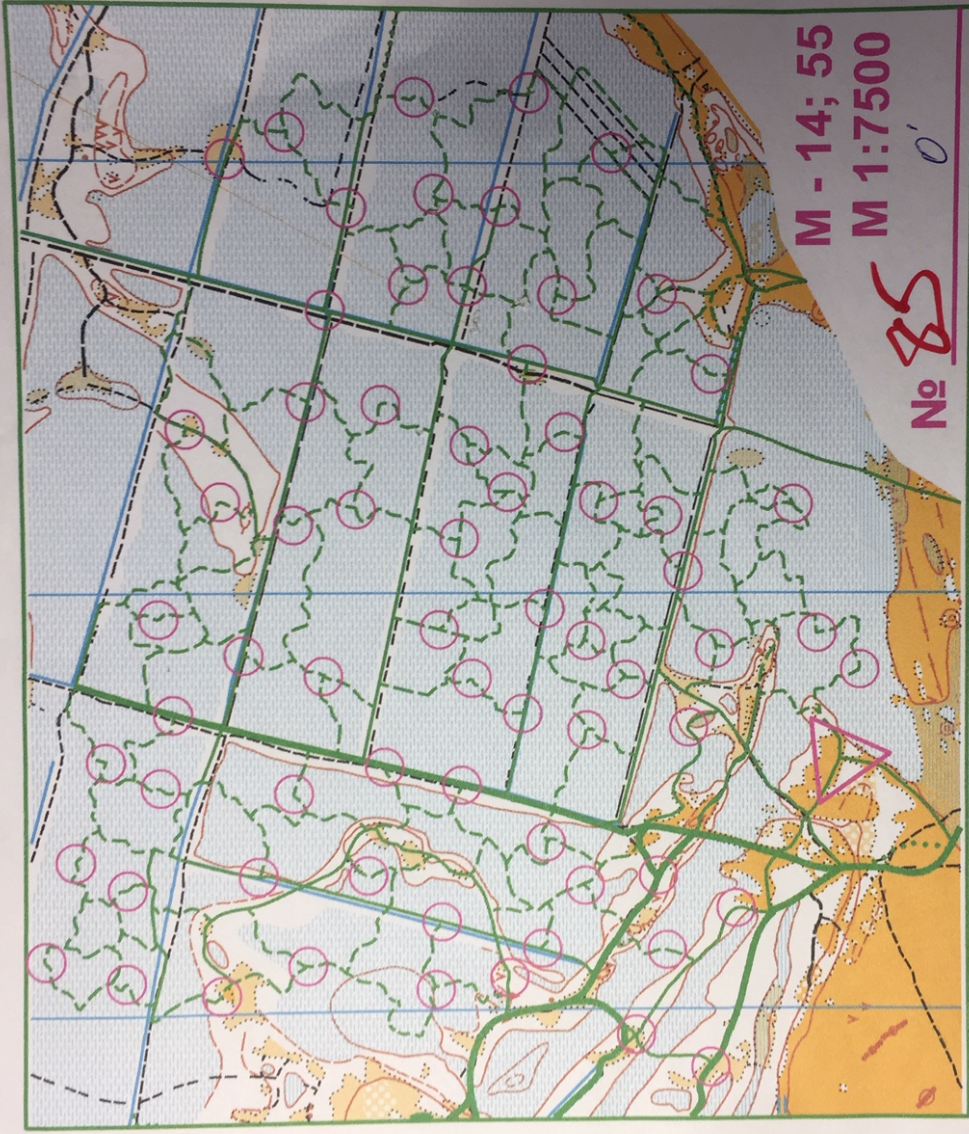

Первенство г. Глазова по спортивному ориентированию на лыжах  
27-28.02.2021

М - 21; Ж - 21  
№ 142 М 1:7500

6'

1 ДА	2 ДА	3 ДА	4 ДА	5 ДА	6 ДА	7 ДА	8 ДА	9 ДА	10 ДА
1 НЕТ	2 НЕТ	3 НЕТ	4 НЕТ	5 НЕТ	6 НЕТ	7 НЕТ	8 НЕТ	9 НЕТ	10 НЕТ

Тервенство г. Глазова по спортивному ориентированию на лыжах  
27-28.02.2021

1	ДА	3	4	5	6	7
1	ДА	ДА	ДА	ДА	ДА	ДА
1	НЕТ	НЕТ	НЕТ	НЕТ	НЕТ	НЕТ

Первенство г. Глазова по спортивному ориентированию на лыжах  
27-28.02.2021

1	5'	ДА	2	5'	ДА	3	5'	ДА	4	5'	5
1	5'	ДА	2	5'	ДА	3	5'	ДА	4	5'	5
НЕТ		НЕТ	НЕТ	НЕТ	НЕТ	НЕТ	НЕТ	НЕТ	НЕТ	НЕТ	НЕТ

15'