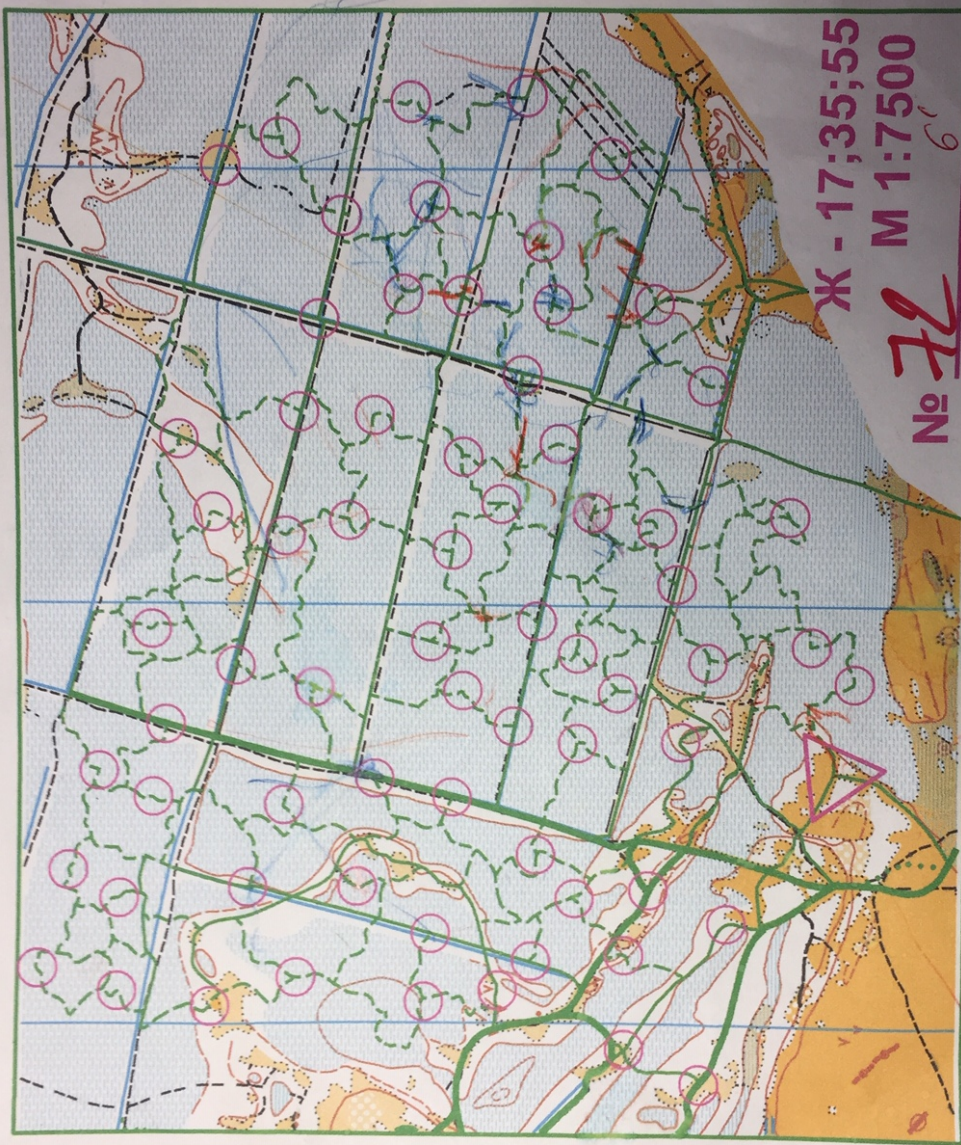

Первенство г. Глазова по спортивному ориентированию на лыжах  
27-28.02.2021

Ж - 17;35;55  
М 1:7500  
№ 80<sup>31</sup>

1	ДА	2	ДА	3	ДА	4	ДА	5	ДА	6	ДА	7	ДА
1	НЕТ	2	НЕТ	3	НЕТ	4	НЕТ	5	НЕТ	6	НЕТ	7	НЕТ

Первенство г. Глазова по спортивному ориентированию на лыжах  
27-28.02.2021

00

1 ДА	<del>2 ДА</del>	<del>3 ДА</del>	4 ДА	<del>5 ДА</del>	6 ДА	7 ДА	8 ДА	<del>9 ДА</del>	10 ДА
<del>1</del>	2	3	<del>4</del>	<del>5</del>	<del>6</del>	<del>7</del>	8	9	<del>10</del>

Первенство г. Глазова по спортивному ориентированию на лыже  
27-28.02.2021

Первенство г. Глазова по спортивному ориентированию на лыжах  
27-28.02.2021

М - 21; Ж - 21  
№ 142 М 1:7500

6'

1 ДА	2 ДА	3 ДА	4 ДА	5 ДА	6 ДА	7 ДА	8 ДА	9 ДА	10 ДА
1 НЕТ	2 НЕТ	3 НЕТ	4 НЕТ	5 НЕТ	6 НЕТ	7 НЕТ	8 НЕТ	9 НЕТ	10 НЕТ

1	5'	ДА	2	5'	ДА	3	5'	ДА	4	5'	5
1	5'	ДА	2	5'	ДА	3	5'	ДА	4	5'	5
НЕТ		НЕТ	НЕТ	НЕТ	НЕТ	НЕТ	НЕТ	НЕТ	НЕТ	НЕТ	НЕТ

15'