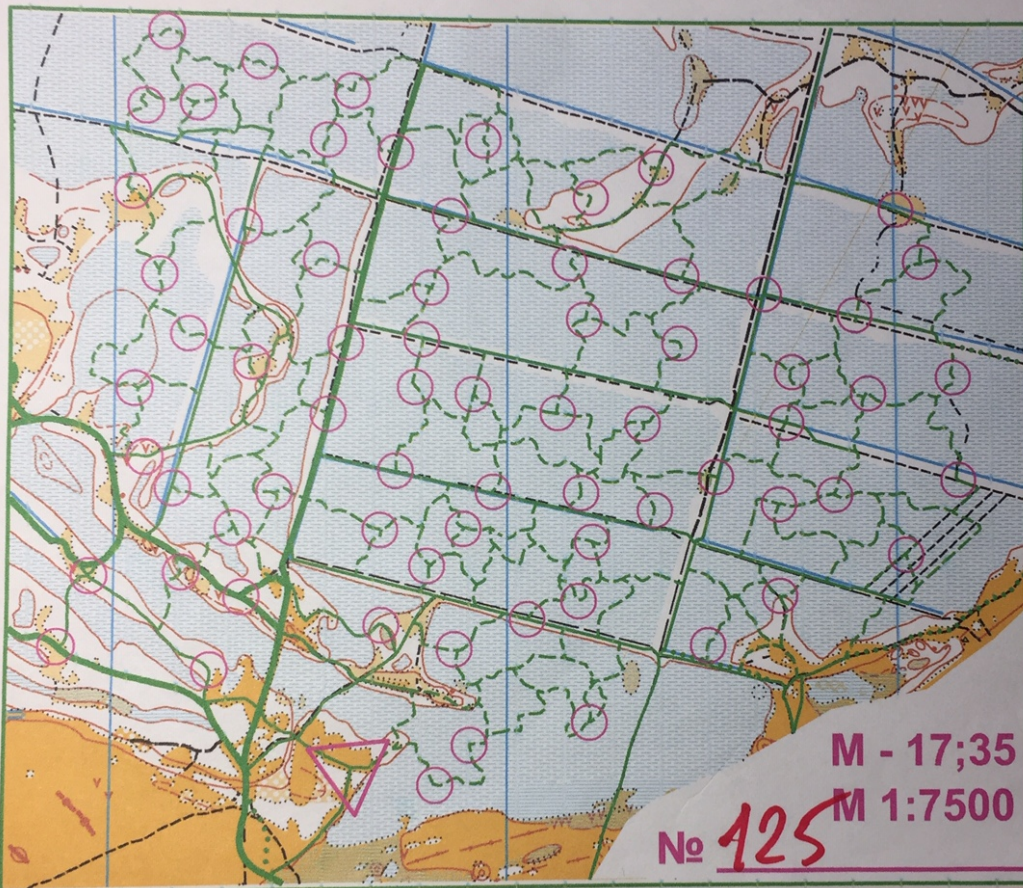

00

1 ДА	<del>2 ДА</del>	<del>3 ДА</del>	4 ДА	<del>5 ДА</del>	6 ДА	7 ДА	8 ДА	<del>9 ДА</del>	10 ДА
<del>1</del>	2	3	<del>4</del>	<del>5</del>	<del>6</del>	<del>7</del>	8	9	<del>10</del>

Первенство г. Глазова по спортивному ориентированию на лыже  
27-28.02.2021

Ж - 17;35;55  
М 1:7500  
№ 79

1	ДА	2	ДА	3	ДА	4	ДА	5	ДА	6	ДА	7	ДА
1	НЕТ	2	НЕТ	3	НЕТ	4	НЕТ	5	НЕТ	6	НЕТ	7	НЕТ

Первенство г. Глазова по спортивному ориентированию на лыжах  
27-28.02.2021

1 ДА	2 ДА	3 ДА	4 ДА	5 ДА	6 ДА	7 ДА	8 ДА	9 ДА	10 ДА
1 НЕТ	2 НЕТ	3 НЕТ	4 НЕТ	5 НЕТ	6 НЕТ	7 НЕТ	8 НЕТ	9 НЕТ	10 НЕТ

Первенство г. Глазова по спортивному ориентированию на лыжах  
27-28.02.2021

М - 21; Ж - 21  
№ 142 М 1:7500

6'

1 ДА	2 ДА	3 ДА	4 ДА	5 ДА	6 ДА	7 ДА	8 ДА	9 ДА	10 ДА
1 НЕТ	2 НЕТ	3 НЕТ	4 НЕТ	5 НЕТ	6 НЕТ	7 НЕТ	8 НЕТ	9 НЕТ	10 НЕТ

1	5'	ДА	2	5'	ДА	3	5'	ДА	4	5'	5
1	5'	ДА	2	5'	ДА	3	5'	ДА	4	5'	5
НЕТ		НЕТ	НЕТ	НЕТ	НЕТ	НЕТ	НЕТ	НЕТ	НЕТ	НЕТ	НЕТ

15'