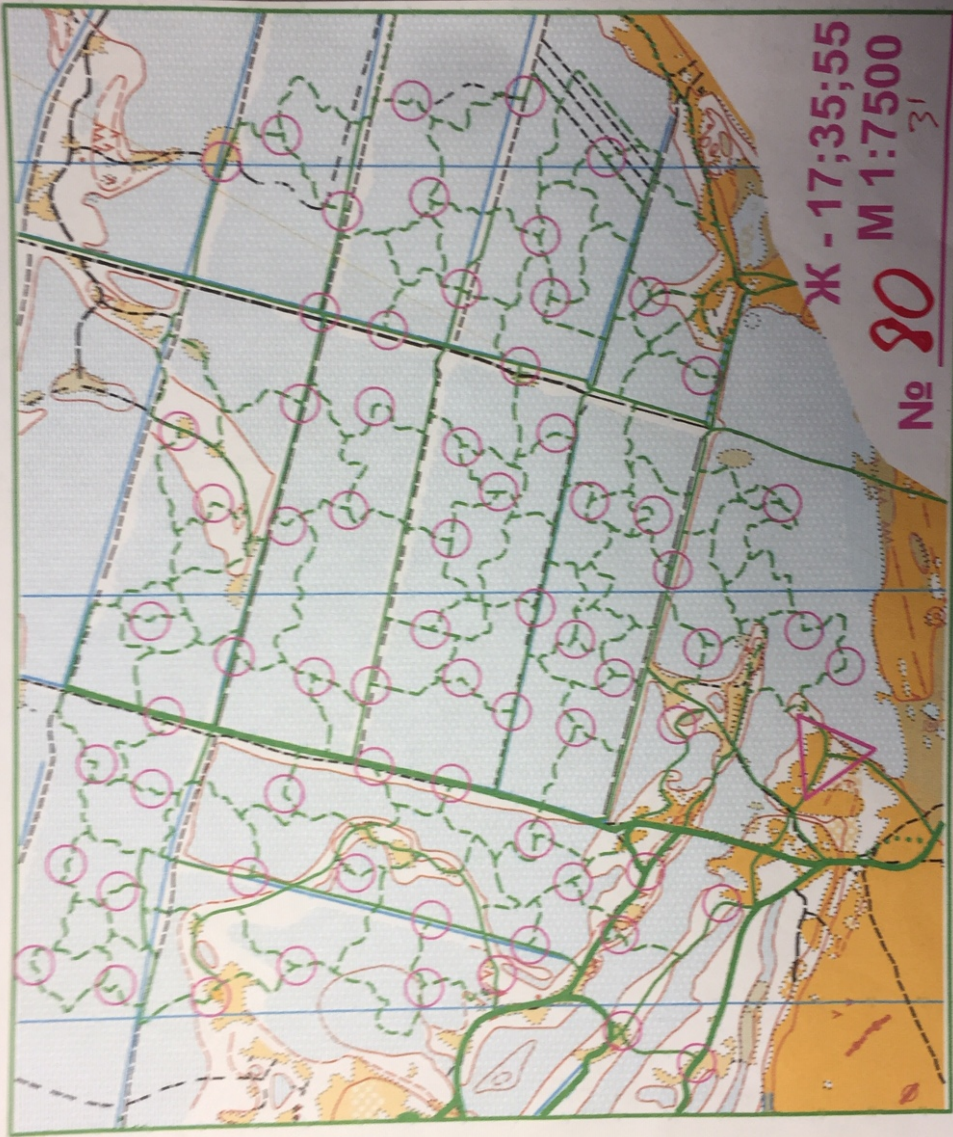

# Открытое первенство г. Глазова 27-28. 02. 2021

M/Ж-10  
M 1:5000  
№ 16

Открытое первенство г. Глазова  
27-28. 02. 2021

9'

M/Ж-10

M 1:5000

№ ~~107~~

12

Первенство г. Глазова по спортивному ориентированию на лыжах  
27-28.02.2021

Ж - 17;35;55  
М 1:7500  
№ 80<sup>31</sup>

1	ДА	2	ДА	3	ДА	4	ДА	5	ДА	6	ДА	7	ДА
1	НЕТ	2	НЕТ	3	НЕТ	4	НЕТ	5	НЕТ	6	НЕТ	7	НЕТ

Первенство г. Глазова по спортивному ориентированию на лыжах  
27-28.02.2021

00

1 ДА	<del>2 ДА</del>	<del>3 ДА</del>	4 ДА	<del>5 ДА</del>	6 ДА	7 ДА	8 ДА	<del>9 ДА</del>	10 ДА
<del>1</del>	2	3	<del>4</del>	<del>5</del>	<del>6</del>	<del>7</del>	8	9	<del>10</del>

Первенство г. Глазова по спортивному ориентированию на лыже  
27-28.02.2021

1	5'	ДА	2	5'	ДА	3	5'	ДА	4	5'	5
1	5'	ДА	2	5'	ДА	3	5'	ДА	4	5'	5
НЕТ		НЕТ	НЕТ	НЕТ	НЕТ	НЕТ	НЕТ	НЕТ	НЕТ	НЕТ	НЕТ

15'