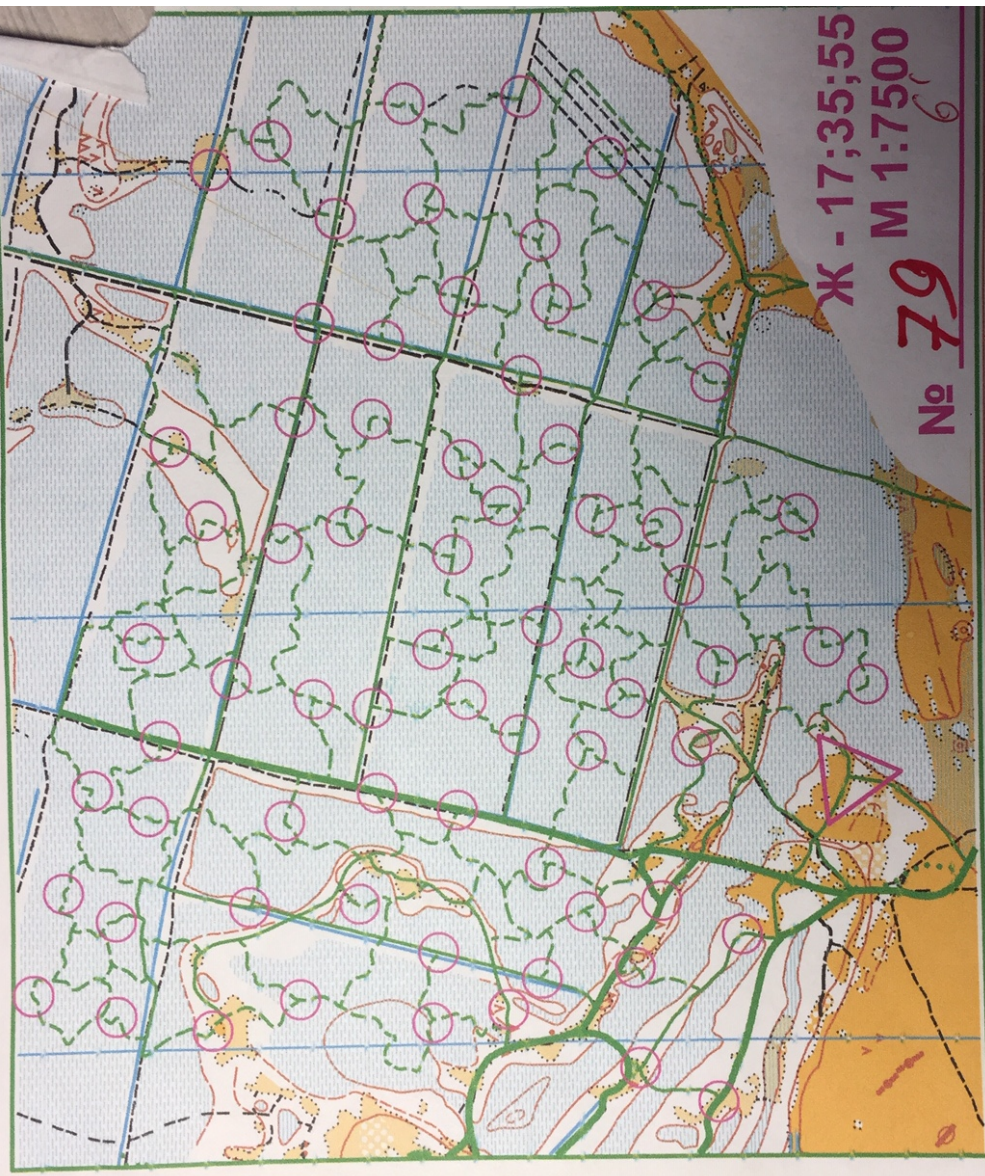

Ж - 17;35;55  
М 1:7500  
№ 72

1	ДА	2	ДА	3	ДА	4	ДА	5	ДА	6	ДА	7	ДА
1	НЕТ	2	НЕТ	3	НЕТ	4	НЕТ	5	НЕТ	6	НЕТ	7	НЕТ

Первенство г. Глазова по спортивному ориентированию на лыжах  
27-28.02.2021

М - 17;35  
М 1:7500  
№ 123

00

1 ДА	<del>2 ДА</del>	<del>3 ДА</del>	4 ДА	<del>5 ДА</del>	6 ДА	7 ДА	8 ДА	<del>9 ДА</del>	10 ДА
<del>1</del>	2	3	<del>4</del>	<del>5</del>	<del>6</del>	<del>7</del>	8	9	<del>10</del>

Первенство г. Глазова по спортивному ориентированию на лыже  
27-28.02.2021

Первенство г. Глазова по спортивному ориентированию на лыжах  
27-28.02.2021

М - 21; Ж - 21  
№ 142 М 1:7500

6'

1 ДА	2 ДА	3 ДА	4 ДА	5 ДА	6 ДА	7 ДА	8 ДА	9 ДА	10 ДА
1 НЕТ	2 НЕТ	3 НЕТ	4 НЕТ	5 НЕТ	6 НЕТ	7 НЕТ	8 НЕТ	9 НЕТ	10 НЕТ

1	5'	ДА	2	5'	ДА	3	5'	ДА	4	5'	5
1	5'	ДА	2	5'	ДА	3	5'	ДА	4	5'	5
НЕТ		НЕТ	НЕТ	НЕТ	НЕТ	НЕТ	НЕТ	НЕТ	НЕТ	НЕТ	НЕТ

15'