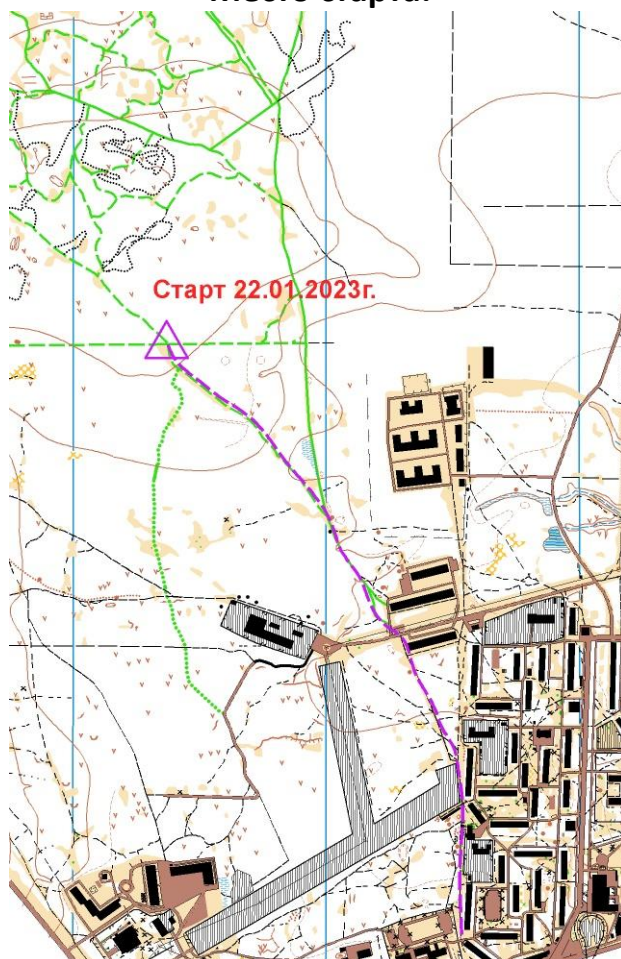

ТЕХНИЧЕСКАЯ ИНФОРМАЦИЯ

22 января. Лыжная гонка – Классика.

0830143811Я

Место старта:

Сведения о тренировке:

В 10-30 начало старта, старт свободный по стартовой станции. Желающие могут переодеться на базе «Ижсталь» с 9-30 до 10-15.

Заявочный взнос для взрослых 2004г.р. и старше – 200 руб/дистанция. Дети 2005г.р. и младше участвуют бесплатно.

Аренды чипа не будет.

Масштаб карты - 1:7500. Сечение рельефа – 2,5 м. Карта отпечатана на струйном принтере, на бумаге Lomond. Размер карты А5.

Трассы подготовлены снегоходом «Буран», ширина трасс 1-3 ширины «Бурана».

Старт участников производится по стартовой станции. **Финиш** участника фиксируется на станции «Финиш» чипом участника.

Оборудование контрольного пункта: призма размещена на дереве, на котором закреплена станция электронной отметки.