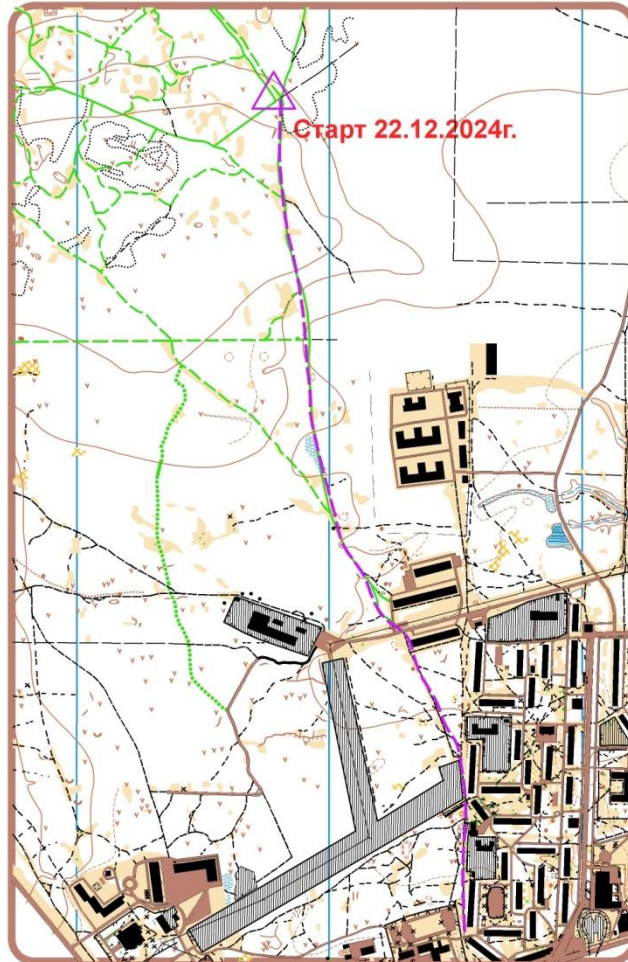

## 22 декабря. Лыжная гонка – Классика.

0830143811Я

Место старта:

В данном виде программы используется зимний вариант карты.